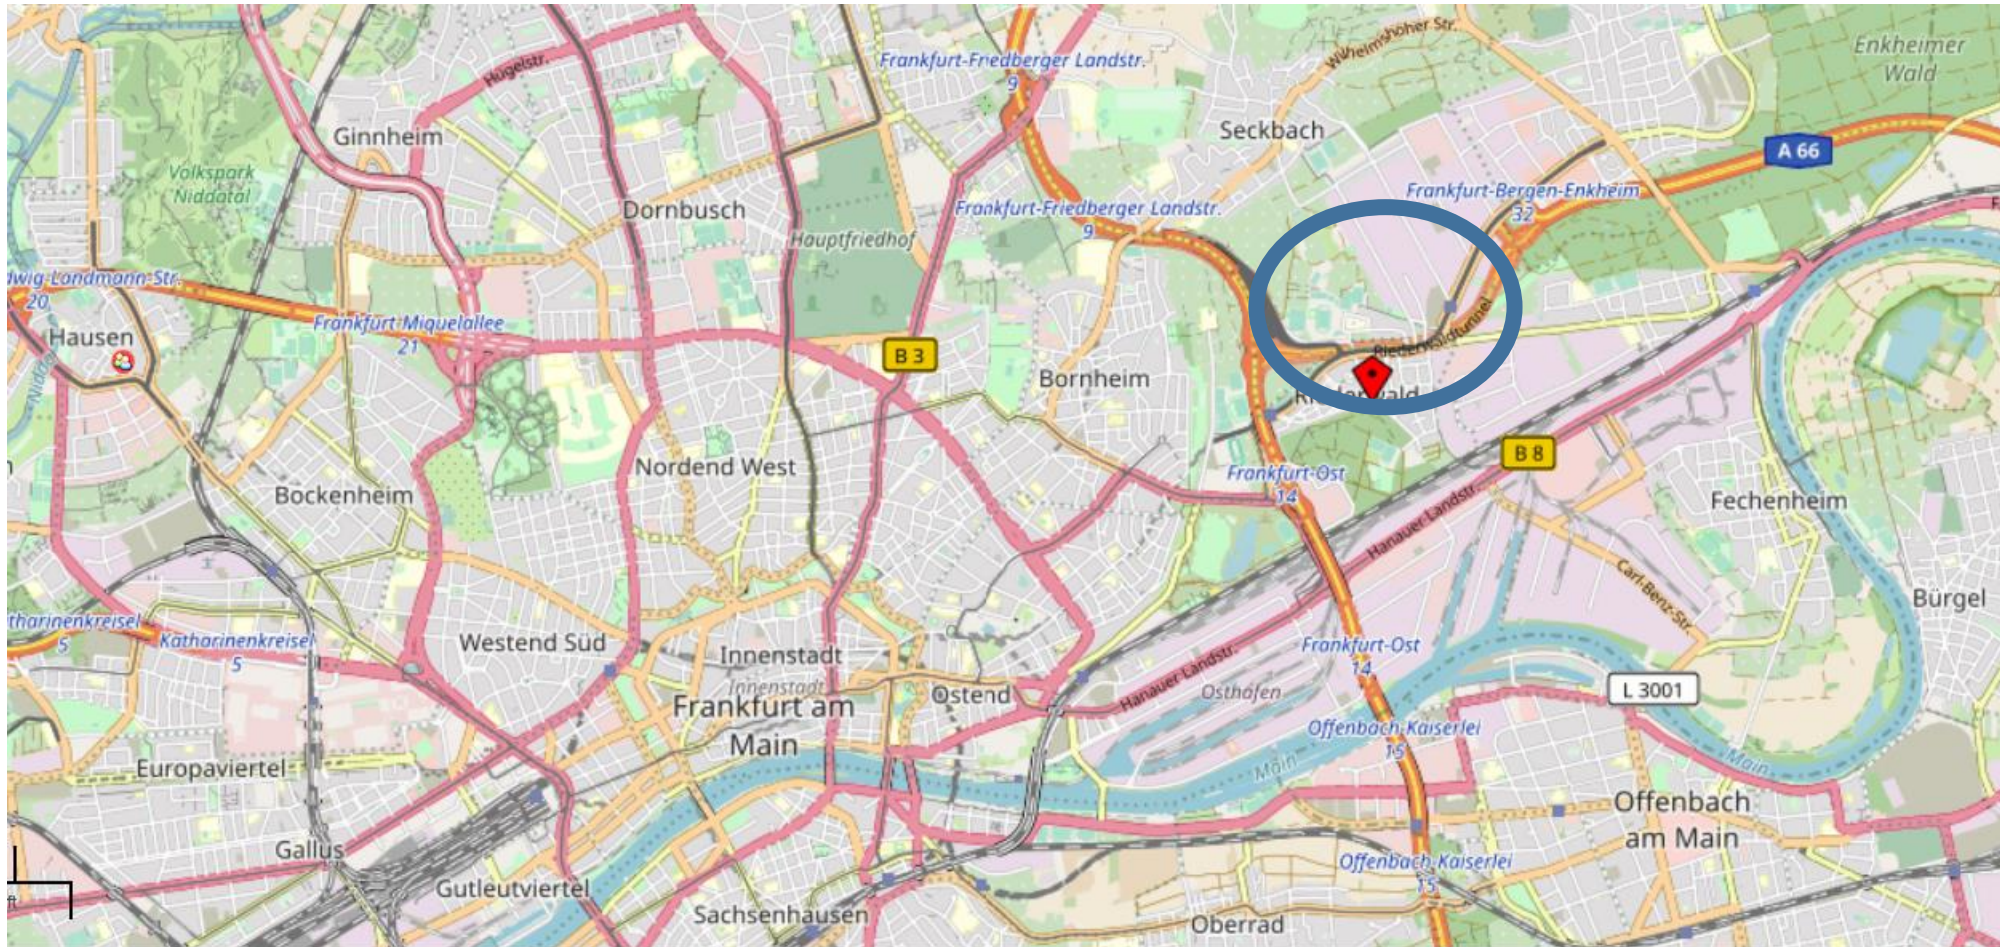

U-Bahn: U4 oder U7 Richtung "Enkheim", Haltestelle "Schäfflestraße"

PUBLIC Transport: Subway U4 or U7 direction "Enkheim", stop at station "Schäfflestraße"

Метро: U4 или U7 направление "Enkheim", остановка "Schäfflestraße"